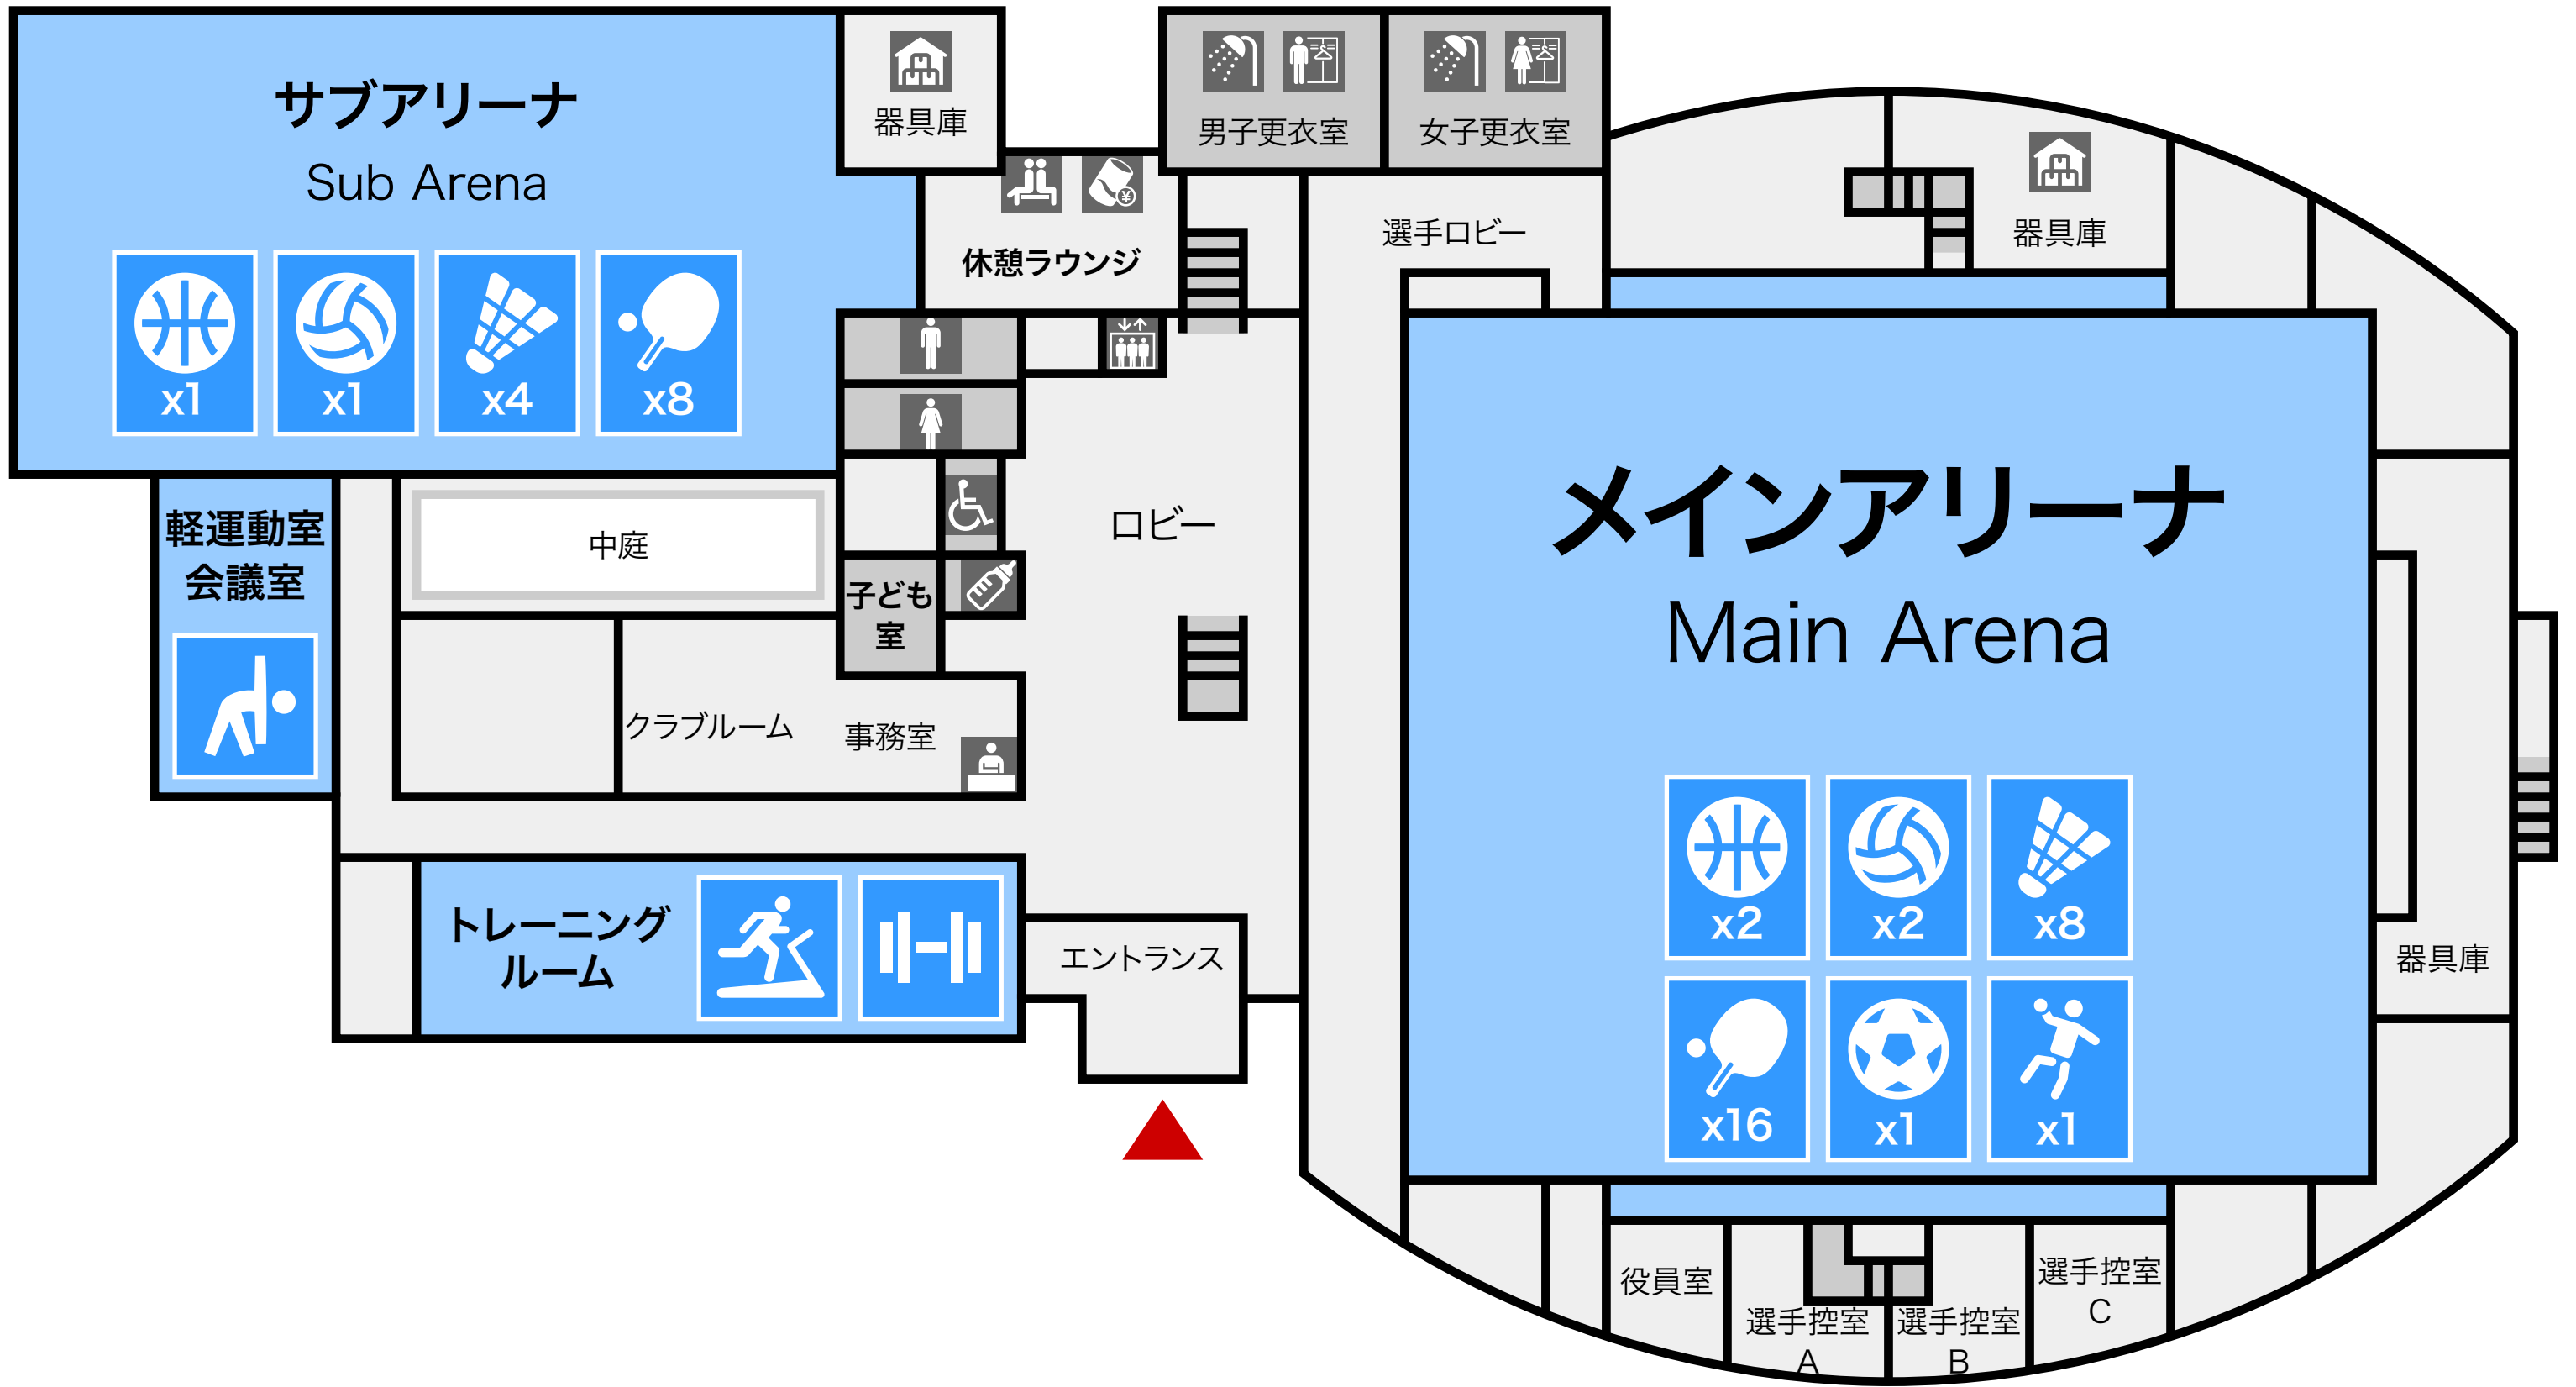

久留米市みづま総合体育館

Kurume City Mizuma General Gymnasium

1F

2F