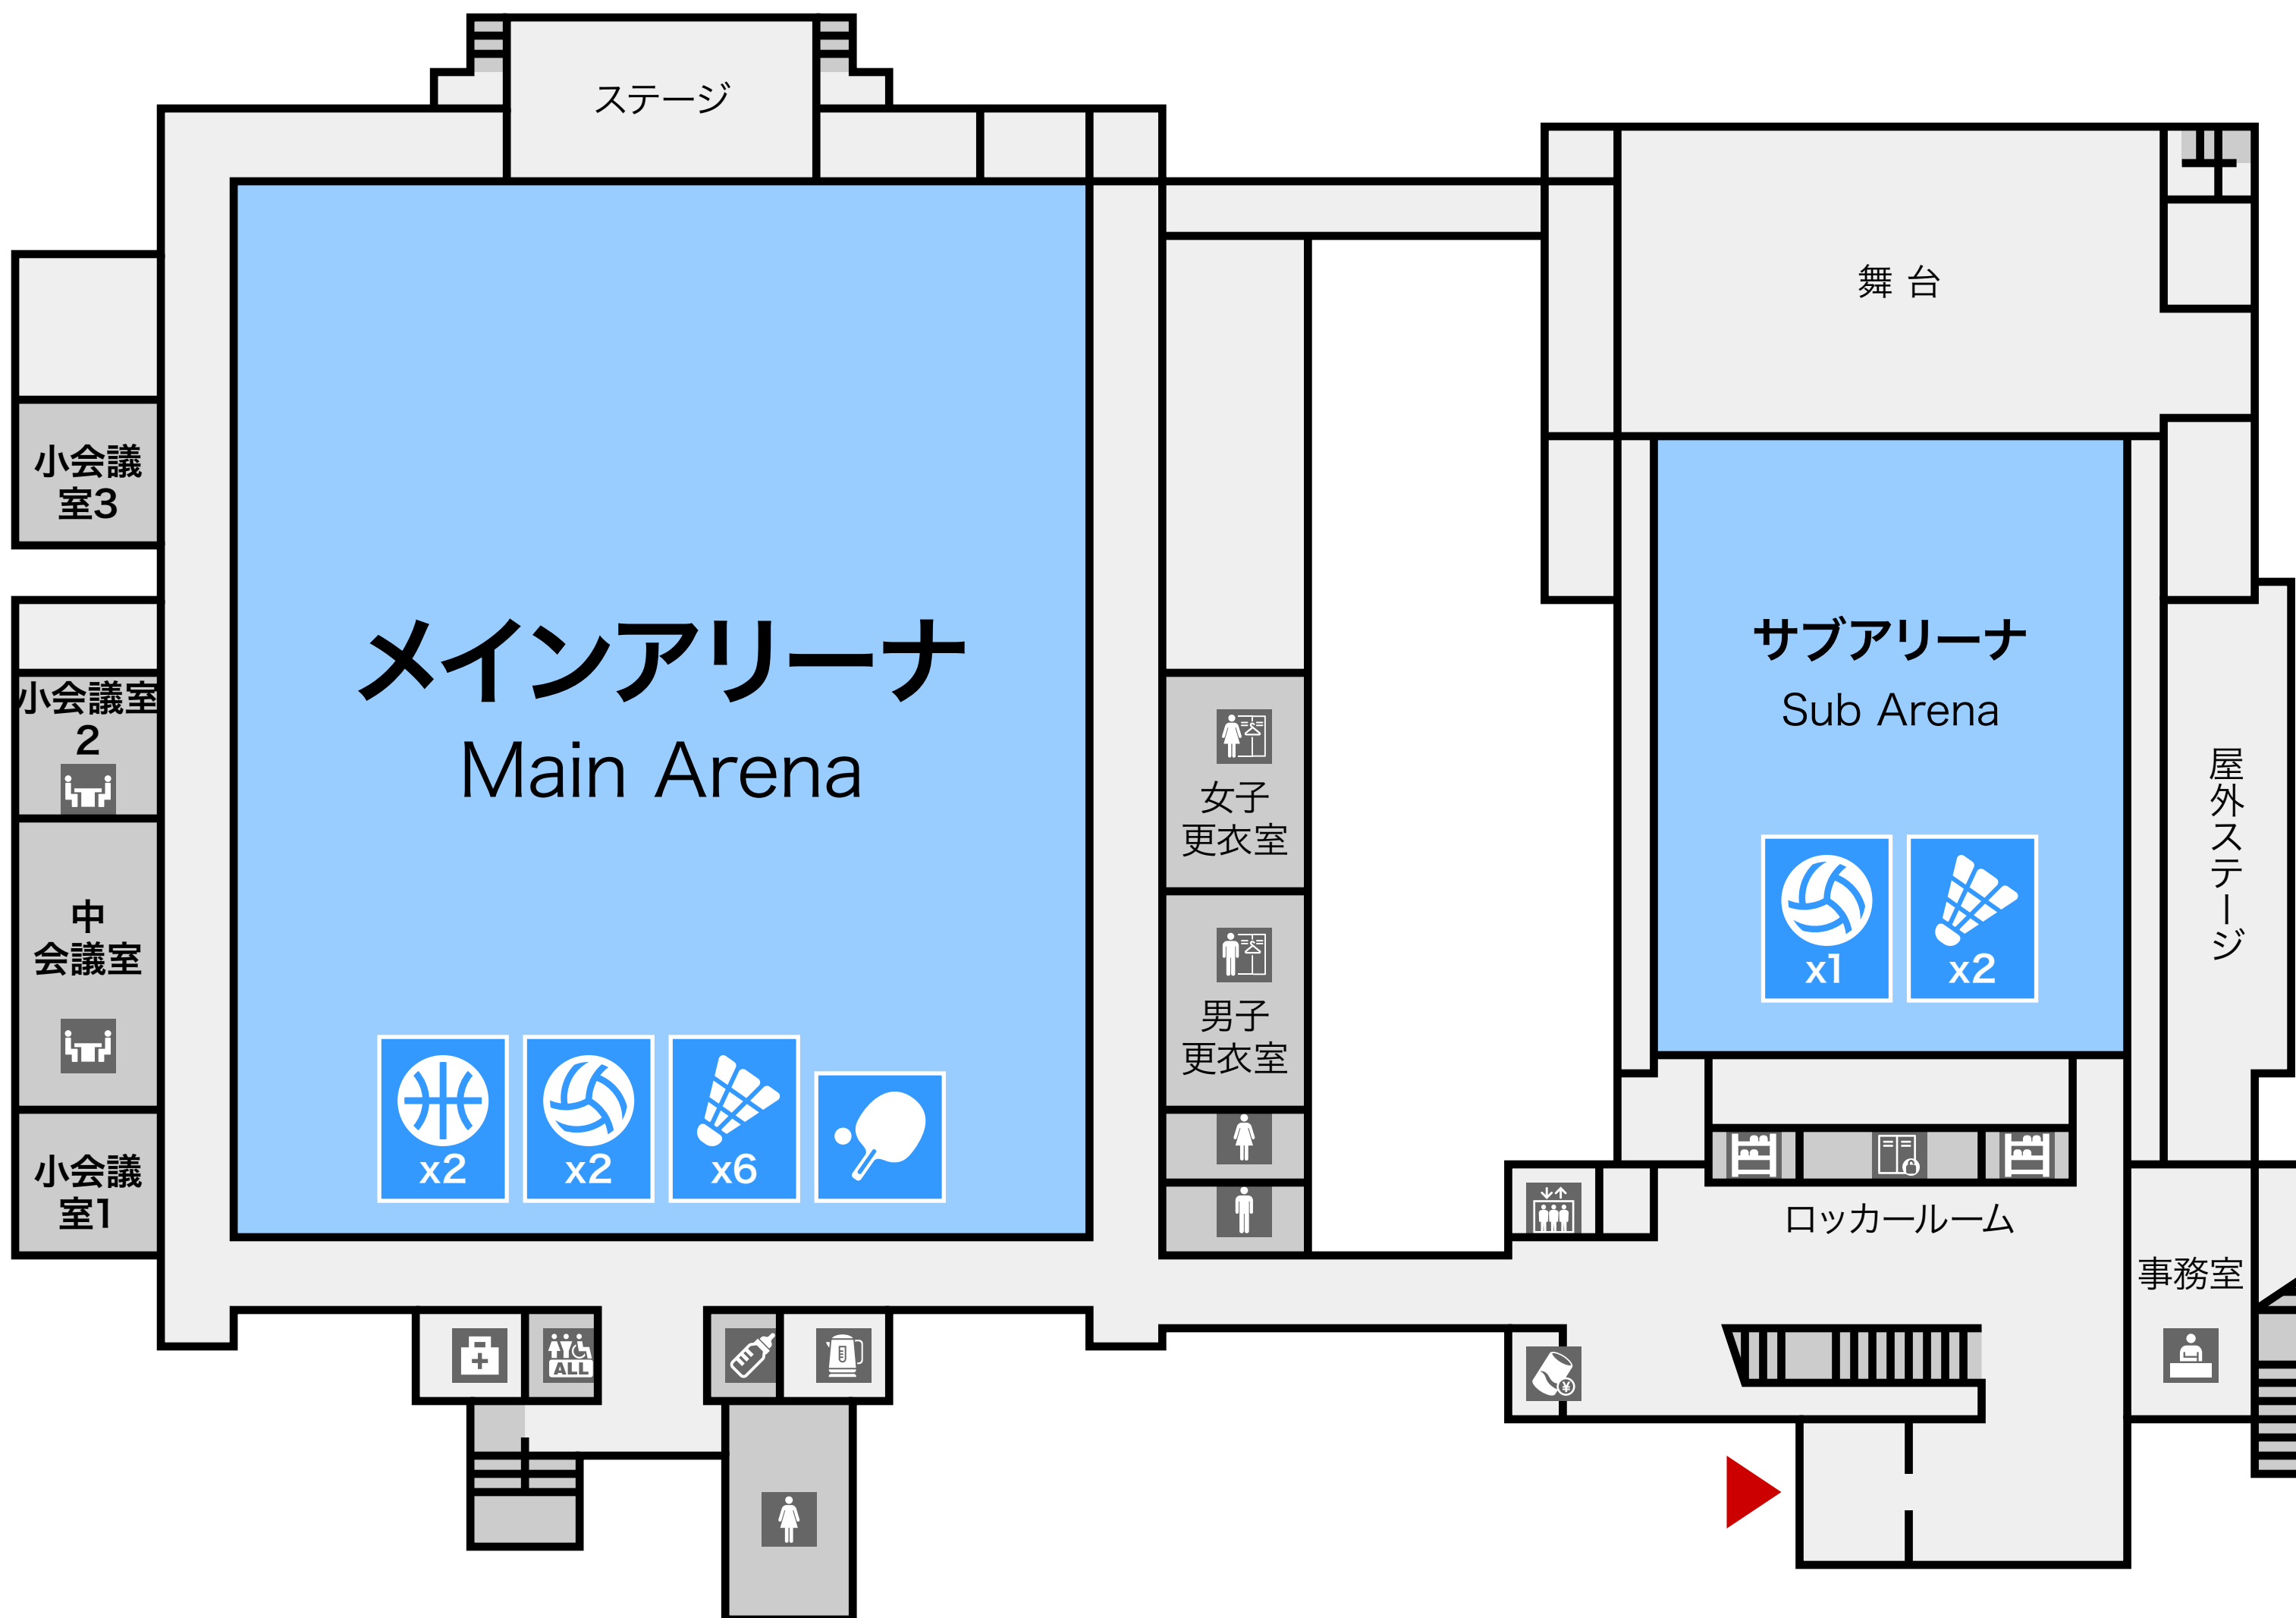

# 鳥羽市民体育館

Toba City Gymnasium

1F

この施設案内はMUSIC-MDATAが作成しました。実際と相違する場合がありますので公式情報もご確認ください。

フロアマップ凡例 [gym.music-mdata.com](http://gym.music-mdata.com)